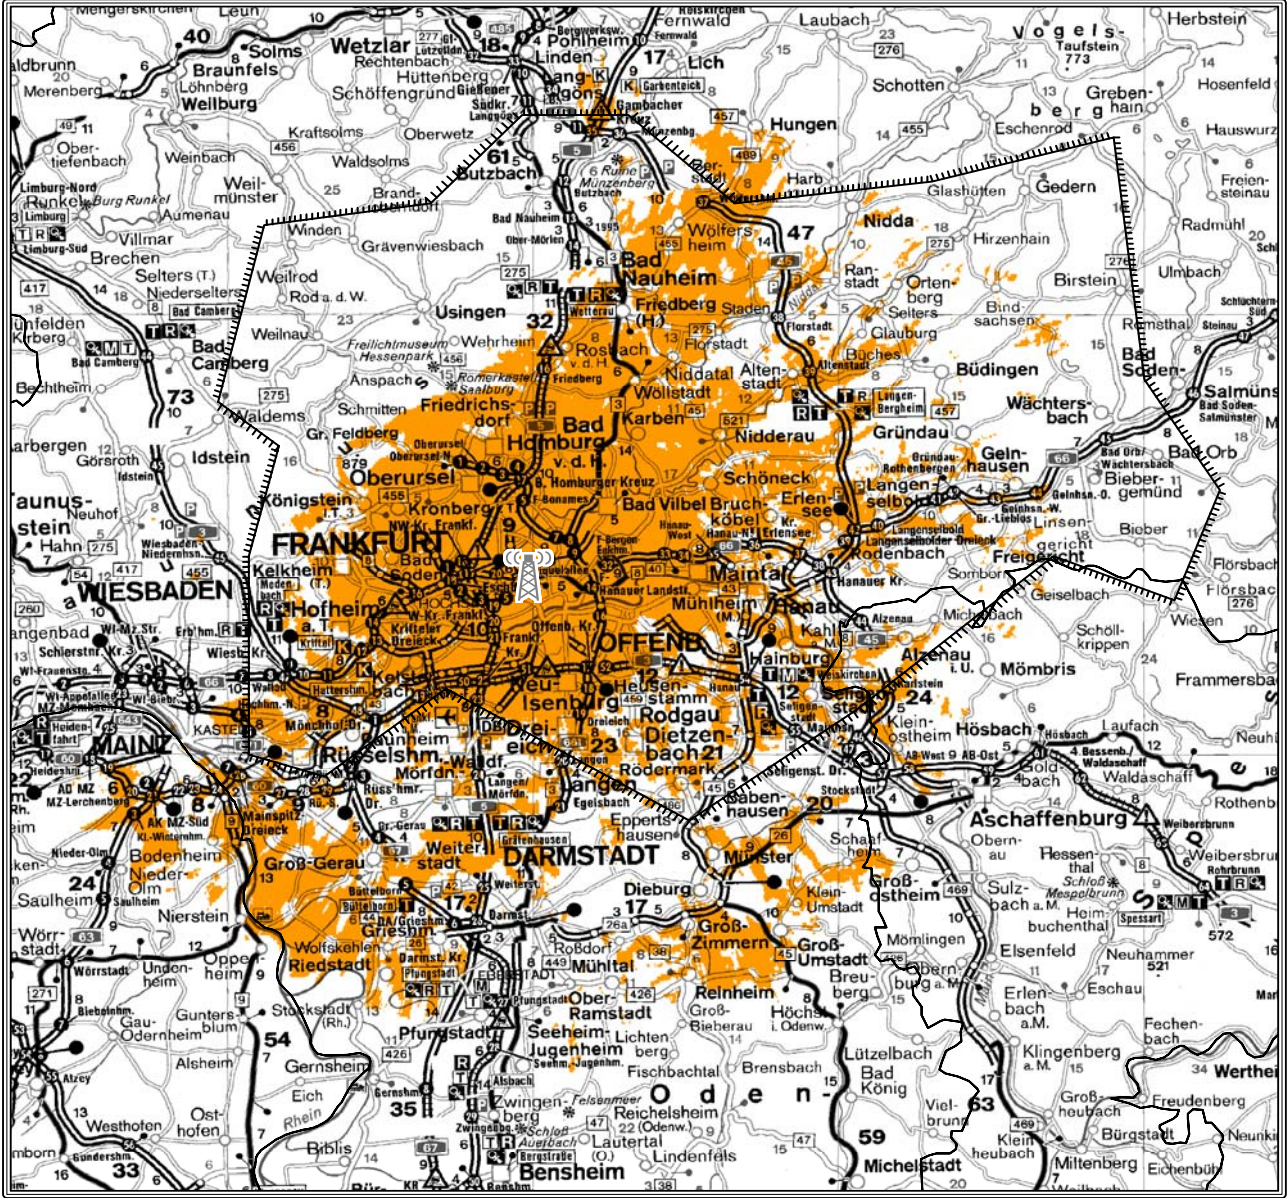

HESSEN
DIGITAL
RADIO

Bölgesel yayın L bandı Frankfurt am Main Frekans bloğu: LG

© T-Systems, Rasterkarten: R u. V Verlag, ruVIP 5.0.9

T-Systems, MediaBroadcast, POK 3-6, 10.03.2004

Ulaşma olasılığı ■ ulaşmakta

1 verici kuruluş yeri

Ulaşılan nüfus: 1.209 bin *

Ulaşılan alan: 1.200 km² *

* Veriler %99 oranındaki bir ulaşma olasılığına dayanmaktadır. Harita teorik bir tahmin modeline göre belirlenmiştir. Bu haritadan kesinlikle herhangi bir hak talep edilemez.